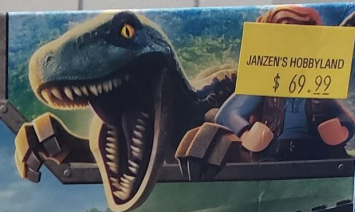

LEGO

JANZEN'S HOBBYLAND
$ 69.99

7+

76941

**Carnotaurus
Dinosaur Chase**

**240
pcs/pzs**